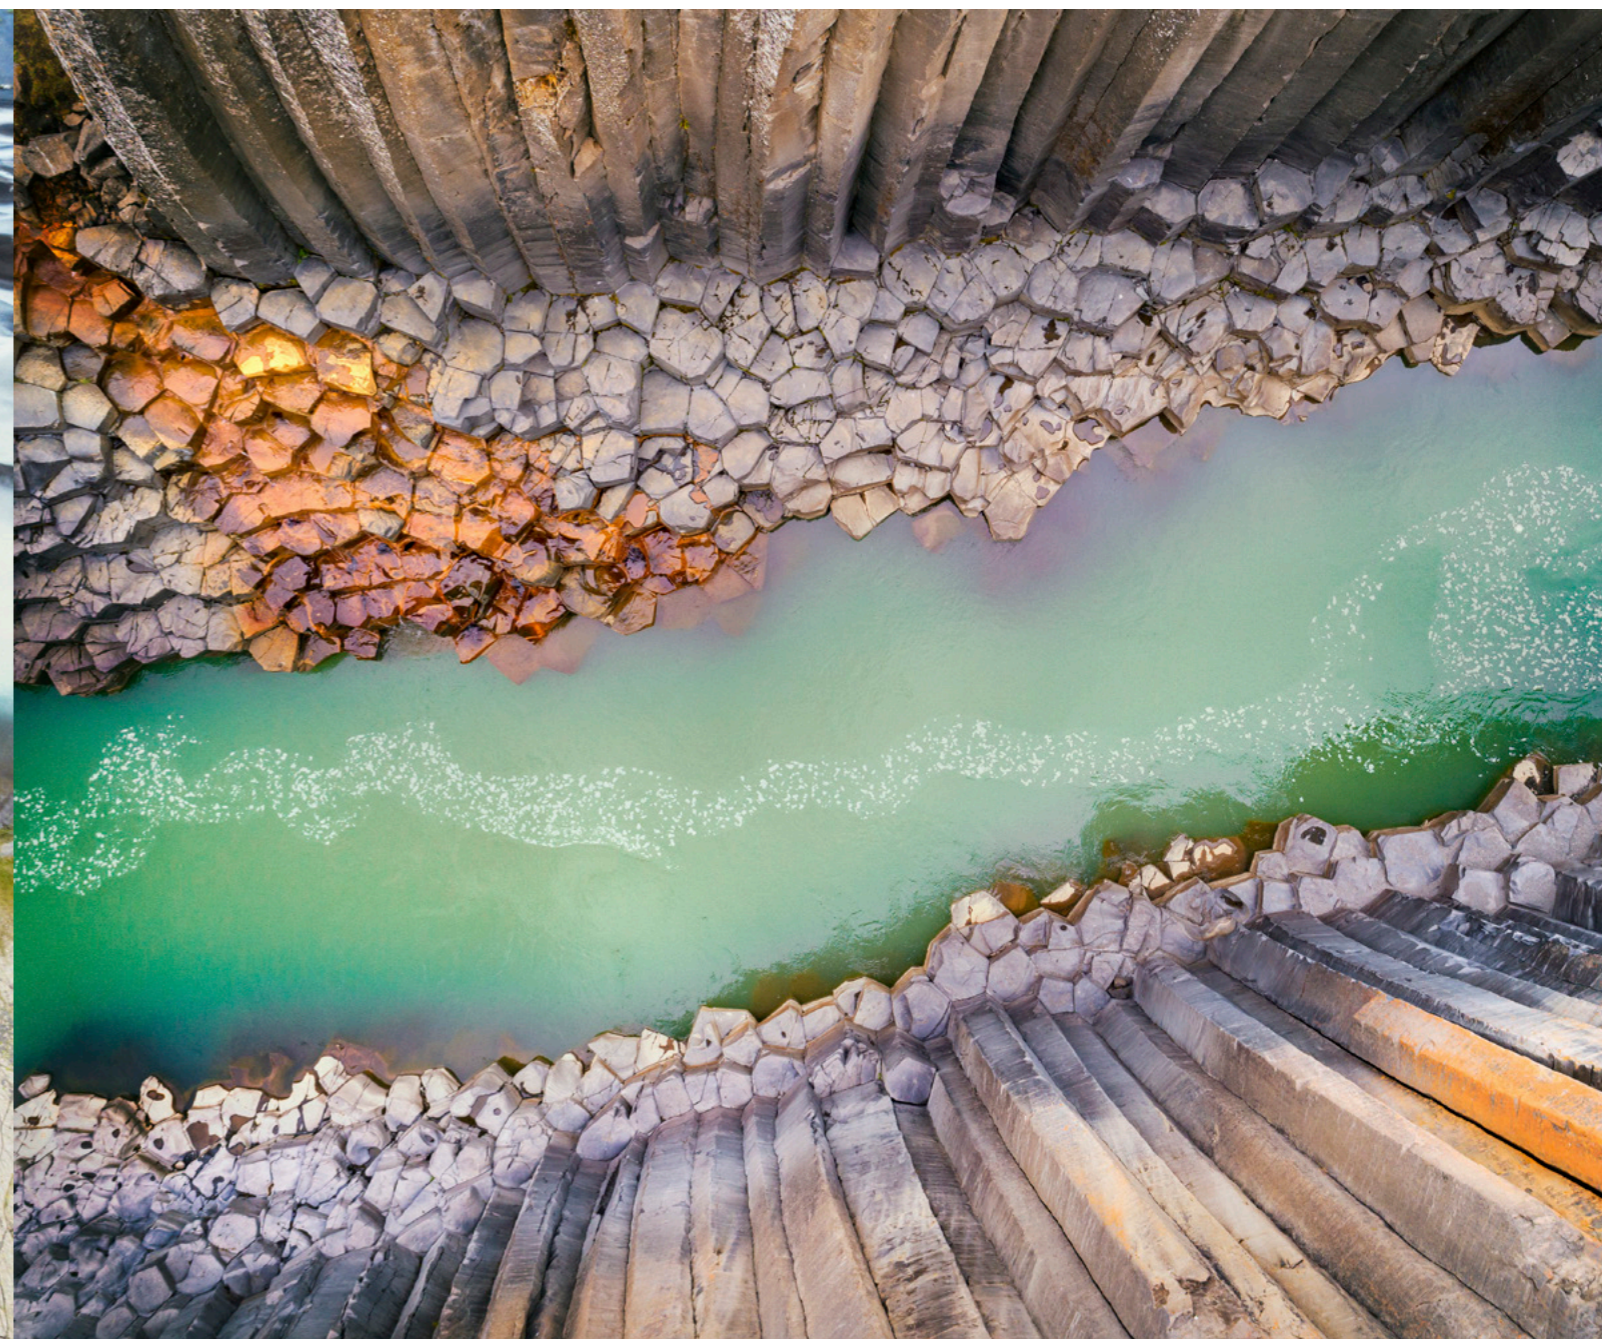

# Mynstur í náttúrunni

## Ljósmyndasería

Mynstur má finna alls staðar í náttúrunni í ólíkum stærðum og gerðum. Þau má sjá í agnarsmáum blómum, dynjandi jökulám, margbrotnu bergi, eldkviku, fjörunni, jarðveginum, skýjunum og svona mætti lengi telja. Margir hafa gaman af því að fanga mynstrin sem þeir sjá í náttúrunni í ljósmyndum, og á næstu opnum má sjá nokkrar slíkar sem ritstjóra hafa borist frá ýmsum góðum ljósmyndurum, bæði atvinnu- og áhugamönnum. Ritstjóri þakkar öllum þeim sem sent hafa inn myndir og gefið góðfúslegt leyfi fyrir birtingu þeirra á öllum miðlum Náttúrufræðingsins.